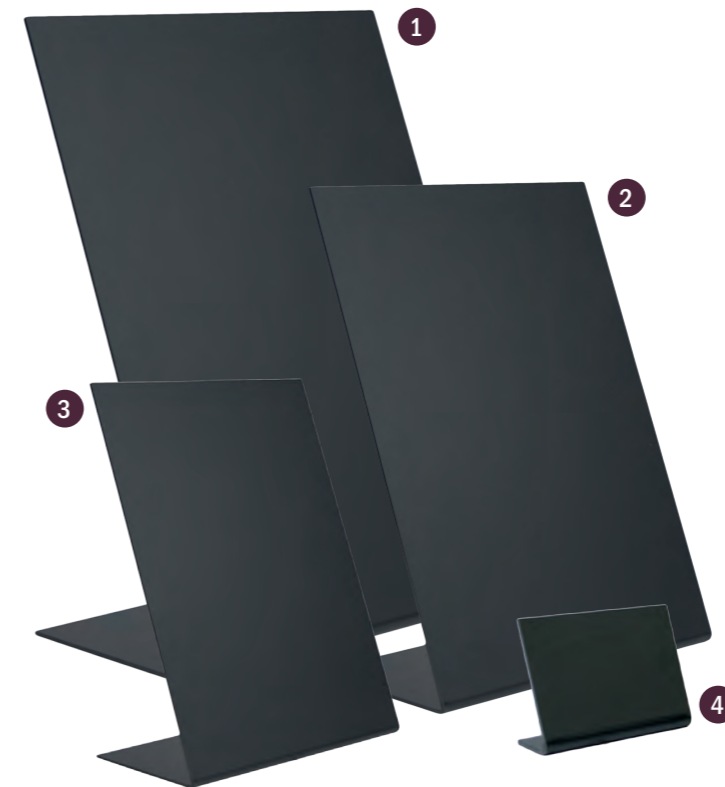

Montato su una solida base di legno con struttura in metallo. **ES** Pizarra Porta menús y condimentos - Pizarra con mango, puede escribir en ambos lados. Montado sobre una base de madera sólida con estructura de metal. **PT** Menu de mesa - Menu mesa com suporte de madeira com dupla face. Superfície apta para escrita. É montado na base de madeira sólida e com estrutura metálica. **CZ** Stolní stojánek se 2 popisovatelnými tabulkami pro umístění jídelního lístku. Rám je vyroben z masivního dřeva s kovovými rámečky.

# Chalkboards Tags

TAG-HLD-BL  
P.37

TBA-BL-A5  
P.35

TAG-HLD-TR  
P.37

## Bottle tag

**EN** Bottle Tag Chalkboards - Double-sided flexible and washable chalkboard tag.

**FR** Ardoises bouteille Tag - Ardoises doubleface flexible, faciles à nettoyer. **DE** Flaschenetikett - Doppelseitige, flexible und abwaschbare Kreidetafelschilder zur einfachen Beschriftung von Flaschen. **IT** Etichette Tag Bottiglia - Sono lavabili, flessibili e scrivibili su entrambi i lati. **ES** Pizarras Etiquetas Botella Tag - Pizarras etiquetas y soportes de doble cara flexibles y lavables. **PT** Etiquetas de Quadros Garrafa - Etiquetas e Tags bilaterais flexíveis e laváveis. **CZ** Láhev Tabulky Tag - Oboustranně popisovatelné, omývatelné, s možností připevnění na stojánku.