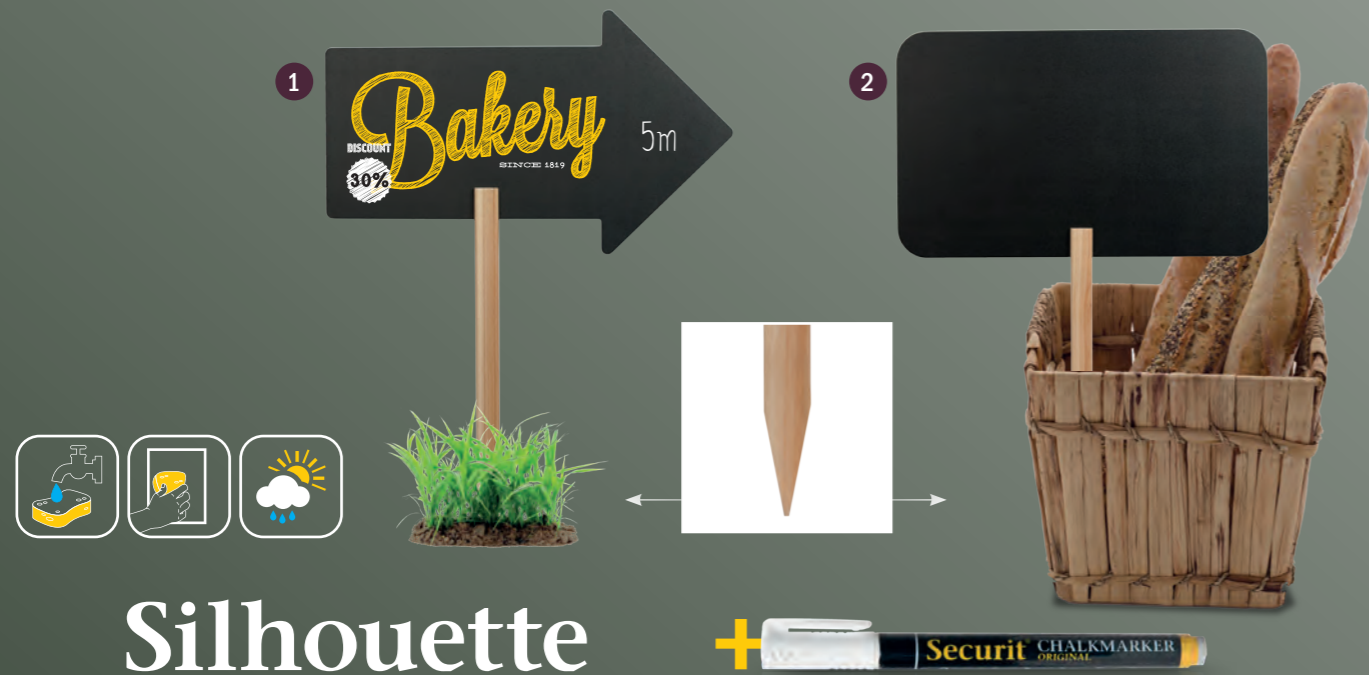

- 20 5 15 1 TAG-A6-BL | 14,8x10,5x0,2cm | 0,25kg
- 2 TAG-A7-BL | 10,5x7,4x0,2cm | 0,15kg
- 3 TAG-A8-BL | 7,4x5,2x0,2cm | 0,1kg

1 CLAMP

SPIKE 2

HOLDER 3

CLIP 4

WOOD 5

- 1 TAG-HLD-AC | 10x2,5x2,5cm | 0,1kg
- 2 TAG-HLD-BL | 4x6x2cm | 0,066kg
- 3 TAG-HLD-TR | 4x6x2cm | 0,087kg
- 4 TAG-HLD-CP | 5,5x1,4x1,7cm | 0,02kg
- 5 TAG-HLD-TE | 2,5x2,5x2,5cm | 0,06kg
- 6 TAG-VELCRO | 9,5x6,5x2,5cm | 0,045kg

# Silhouette tag/stick

**EN** Spike Chalkboards - Precision cut shapes from a strong, yet flexible, double sided writing surface with an integrated spike for displaying in any soft surface.

**FR** Pancartes/ Silhouette - Surface d'écriture flexible aux formes originales, à planter dans toutes surfaces meubles grâce à son pic en bois inclus. **DE** Doppelseitige Kreidetafel mit Erdstecker - Präzisionsgeschnittene Formen auf einer starken, doch flexiblen, doppelseitigen Schreiboberfläche mit integriertem Stab. der in jede weiche Oberfläche gesteckt werden kann. **IT** Lavagne