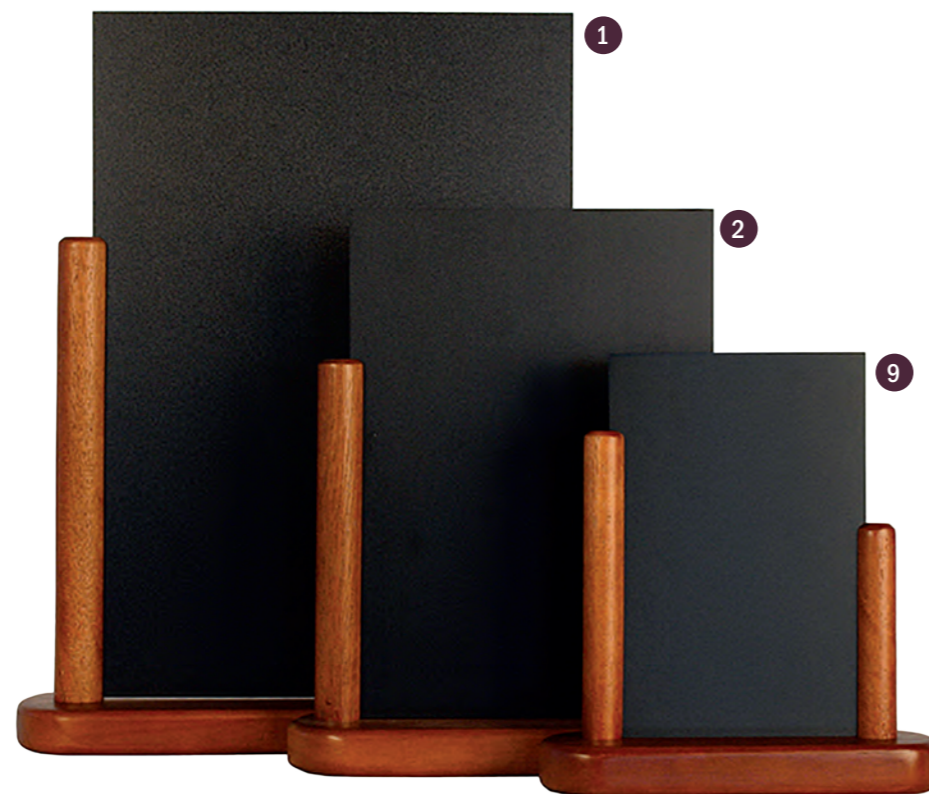

1 - 6 1 ELE-M-LA | 32x28x7cm | 0,55kg 2 ELE-M-ME | 23x20x6cm | 0,333kg 3 ELE-B-LA | 32x28x7cm | 0,55kg 4 ELE-B-ME | 23x20x6cm | 0,333kg
5 ELE-BL-LA | 32x28x7cm | 0,55kg 6 ELE-BL-ME | 23x20x6cm | 0,333kg 7 ELE-TE-LA | 32x28x7cm | 0,5kg 8 ELE-TE-ME | 23x20x6cm | 0,333kg
1 - 10 9 ELE-M-SM | 17x16x5cm | 0,178kg 10 ELE-B-SM | 17x16x5cm | 0,178kg 11 ELE-BL-SM | 17x16x5cm | 0,178kg
12 ELE-TE-SM | 17x16x5cm | 0,178kg 3 - 15 13 ELE-S-LA | A4 | 0,4kg 14 ELE-S-ME | A5 | 0,25kg 3 - 20 15 ELE-S-SM | A6 | 0,15kg