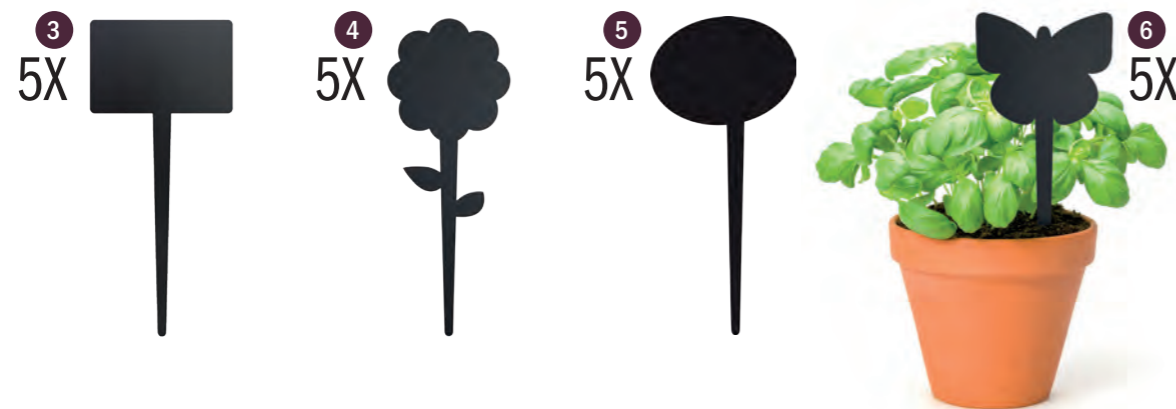

1 6 60 1 FBS-ARROW | 73x45x2,5cm | 0,483kg 2 FBS-RECTANGLE | 73x45x2,5cm | 0,483kg 1 6 120 3 TAG-RECTANGLE-5 | 18x8x1,5cm | 0,212kg 4 TAG-FLOWER-5 | 18x8x1,5cm | 0,212kg 5 TAG-BUBBLE-5 | 18x8x1,5cm | 0,212kg 6 TAG-BUTTERFLY-5 | 18x8x1,5cm | 0,212kg