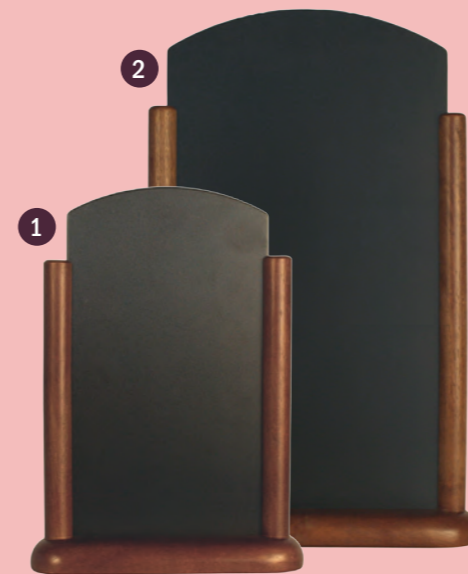

Top

1 - 6 1 ELE-DB-ME | 28x20x6cm | 0,311kg
2 ELE-DB-LA | 40x26x7cm | 0,55kg