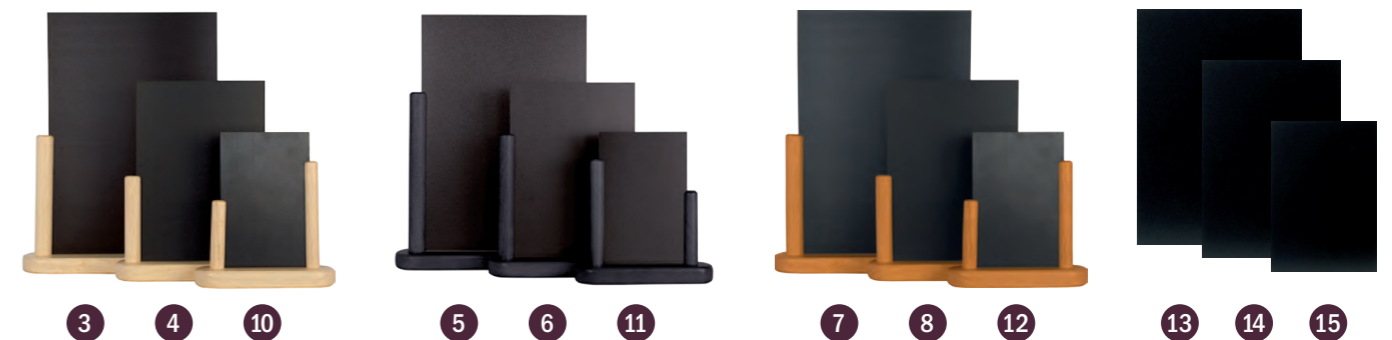

1 - 6 1 ELE-M-LA | 32x28x7cm | 0,55kg 2 ELE-M-ME | 23x20x6cm | 0,333kg 3 ELE-B-LA | 32x28x7cm | 0,55kg 4 ELE-B-ME | 23x20x6cm | 0,333kg
5 ELE-BL-LA | 32x28x7cm | 0,55kg 6 ELE-BL-ME | 23x20x6cm | 0,333kg 7 ELE-TE-LA | 32x28x7cm | 0,5kg 8 ELE-TE-ME | 23x20x6cm | 0,333kg
1 - 10 9 ELE-M-SM | 17x16x5cm | 0,178kg 10 ELE-B-SM | 17x16x5cm | 0,178kg 11 ELE-BL-SM | 17x16x5cm | 0,178kg
12 ELE-TE-SM | 17x16x5cm | 0,178kg 3 - 15 13 ELE-S-LA | A4 | 0,4kg 14 ELE-S-ME | A5 | 0,25kg 3 - 20 15 ELE-S-SM | A6 | 0,15kg